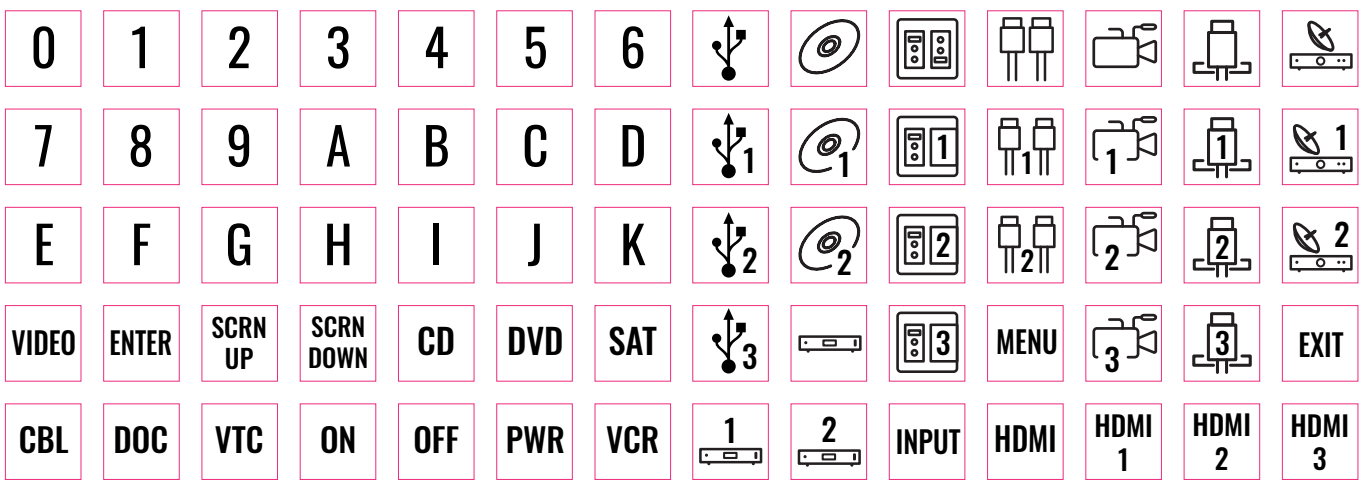

KD-WP8 Button Sticker Sheet

Font Use: Oswald - 19 point

Font Use: Oswald - 10-13 point

For Custom Icons